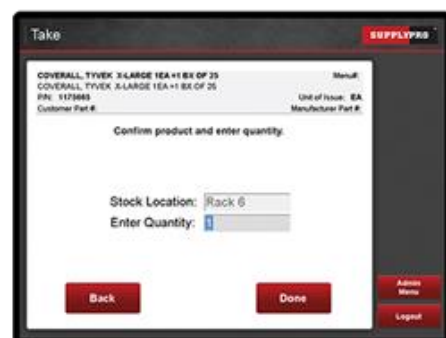

Snímek z Virtual Inventory Management