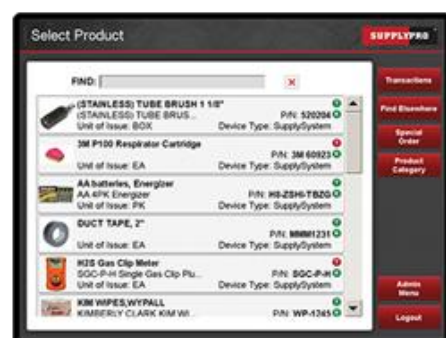

Snímek z Virtual Inventory Management